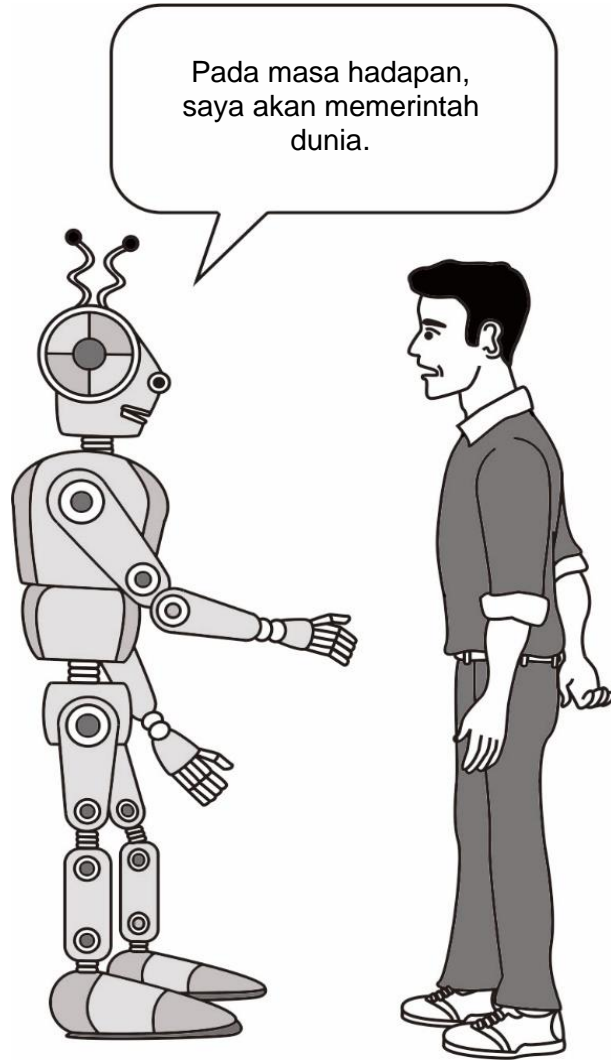

1. 4 Tulis karangan berdasarkan situasi yang dipaparkan di bawah ini.

Selesai